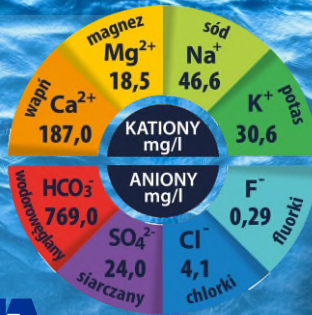

150
Brutto 185