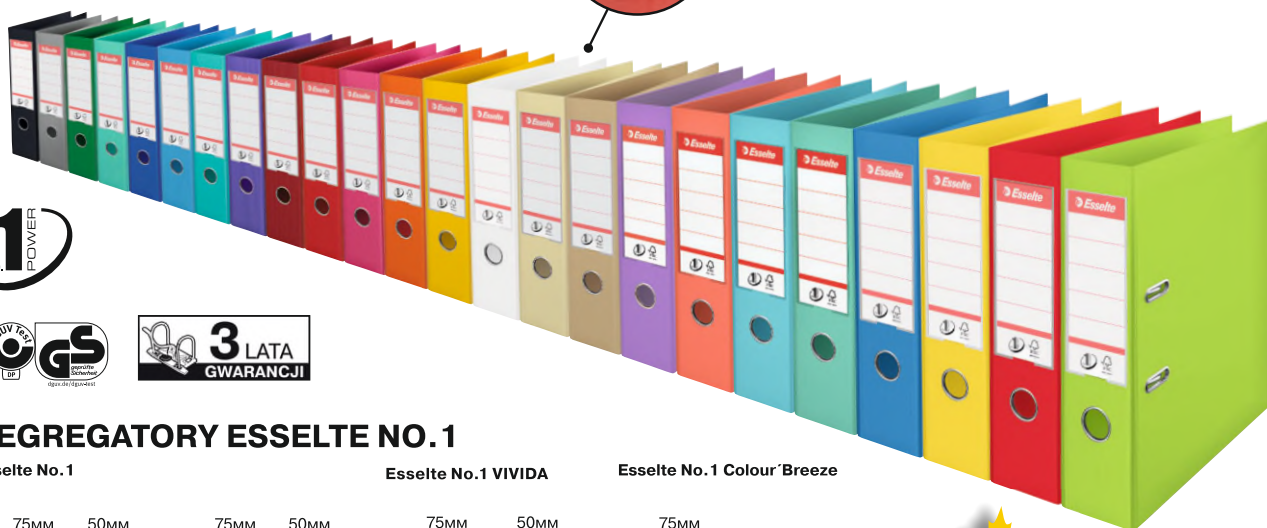

Nigdy Cię nie zawiodą

Nawet po użyciu 10 000 razy dzięki opatentowanemu mechanizmowi.

SEGREGATORY ESSELTE NO. 1

Esselte No. 1

75MM	50MM	75MM	50MM
811310	811410	811510	811520
811330	811430	811530	811540
811340	811440	811550	811560
811350	811450	811311	811411
811360	811460	811312	811412
811380	811480	218620	218690
811313	811413	218630	218700

Esselte No.1 VIVIDA

75MM	50MM
811300	811400
811370	811470
624067	624071
624068	624072
624069	624073
624070	624074

Esselte No. 1 Colour' Breeze

75MM
628431
628432
626504
626505

Szczegółowe informacje o promocji i regulamin znajdziesz na stronie:
www.esselte.com/love

10

Esselte
FROM TO DO... TO DONE